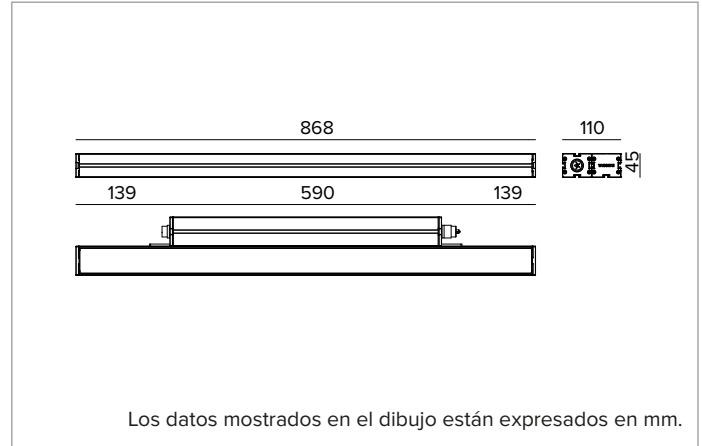

E0553WWH830D2FW | JEDI NOVA 55 Proyector Side Box Proyector lineal orientable de LED

		3000K	H(m)	D1(m)	D2(m)	E _{max} (lx)
		Ra80	29°	75°		
Fixture Power		34W	1	0.53	1.55	3445
Source Flux		5442lm	2	1.05	3.09	861
Fixture Flux		3184lm	3	1.58	4.64	383
Efficacy		93lm/W	4	2.11	6.19	215
TS2141	I _{max} =654cd/klm	I _{max}	5	2.63	7.73	138